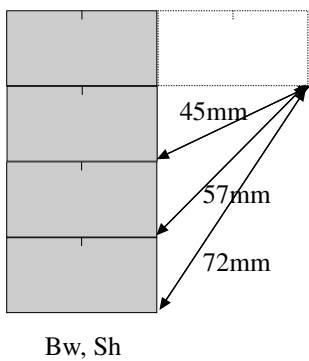

## 240p Move

30mm Deep Elements

20mm Deep Elements